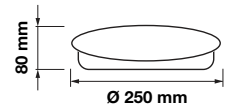

Beam Angle:	120°
Color of Fixture:	White
Body Type:	Metal+PMMA
Shape:	Round
Dimension:	Ø250x80mm
Box Qty:	16 Pcs

Ceiling Lights - Round

24W VT-8032

SKU: 1415 - 3000K Warm White 3800157630108
 SKU: 5565 - 4500K Day White 3800157610346
 SKU: 5564 - 6500K White 3800157610339