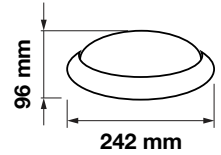

Beam Angle:	120°
Color of Fixture:	Black
Body Type:	Plastic CLAD Alu-
Shape:	minium
Dimension:	Oval
Box Qty:	Ø242x96mm

Dome Series - Oval

12w VT-8010-W

SKU: 1351 - 3000K Warm White 3800157624060
 SKU: 1353 - 6000K White 3800157624084