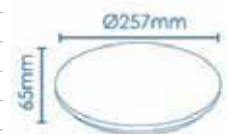

Beam Angle:	120°
Color of Fixture:	White
Body Type:	Iron+PMMA
Shape:	Round
Dimension:	257x65mm
Box Qty:	20 Pcs

Ceiling Lights - Round

20w VT-8074RD

SKU: 1431 - 3000K Warm White	3800157633178
SKU: 1432 - 4000K Day White	3800157633185
SKU: 1433 - 6400K White	3800157633192