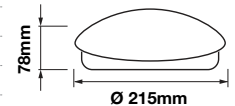

Beam Angle:	120°
Color of Fixture:	White
Body Type:	Iron+PMMA
Shape:	Round
Dimension:	Ø215x78mm
Box Qty:	20 Pcs

Bling Star

12W VT-8062

SKU: 1373 - 3000K Warm White 3800157626293
 SKU: 1374 - 4000K Day White 3800157626309
 SKU: 1375 - 6400K White 3800157626316