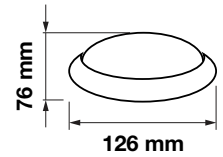

Beam Angle:	120°
Color of Fixture:	Black
Body Type:	Plastic CLAD Alu-
Shape:	minium
Dimension:	Oval
Box Qty:	Ø126x76mm

Dome Series - Oval

8W VT-8014-OV-W

SKU: 1264 - 3000K Warm White 3800157611862
 SKU: 1263 - 4500K Day White 3800157611855
 SKU: 1265 - 6400K White 3800157611879