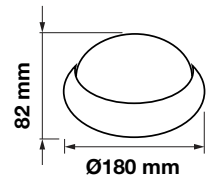

Beam Angle:	120°
Color of Fixture:	White
Body Type:	Plastic CLAD Alu-
Shape:	minium
Dimension:	Round
Box Qty:	Ø180x82mm

Dome Series - Round

8W VT-8014-RD-B

SKU: 1261 - 3000K Warm White 3800157611831
 SKU: 1260 - 4000K Day White 3800157611824
 SKU: 1262 - 6000K White 3800157611848