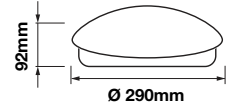

Beam Angle:	120°
Color of Fixture:	White
Body Type:	Iron+PMMA
Shape:	Round
Dimension:	Ø290x92mm
Box Qty:	10 Pcs

Bling Star

24W VT-8064

SKU: 1379 - 3000K Warm White 3800157626354
 SKU: 1380 - 4000K Day White 3800157626361
 SKU: 1381 - 6400K White 3800157626378