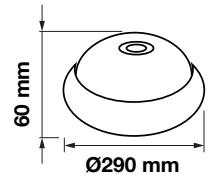

Dome Sensor Series

12w VT-8017

SKU: 5057 - 3000K Warm White 3800157605250
SKU: 5058 - 4000K Day White 3800157605267
SKU: 5059 - 6400K White 3800157605274