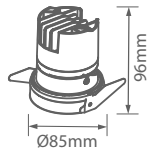

Beam Angle:	0-27°
Body Type:	Aluminium
Dimension:	Ø65x82mm
Cutting Size:	Ø55mm
Box Qty:	24 Pcs

Hotel Downlight-COB

10w VT-2911

SKU: 1481 - 3000K Warm White 3800157644068  
SKU: 1482 - 4000K Day White 3800157644075